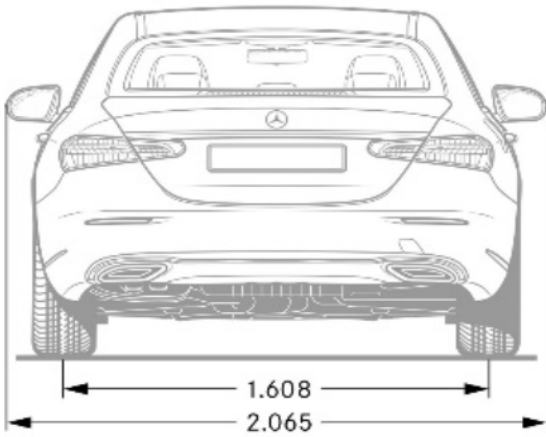

Rozměry Třídy E sedan (W213)

Platnost 13. 4. 2021