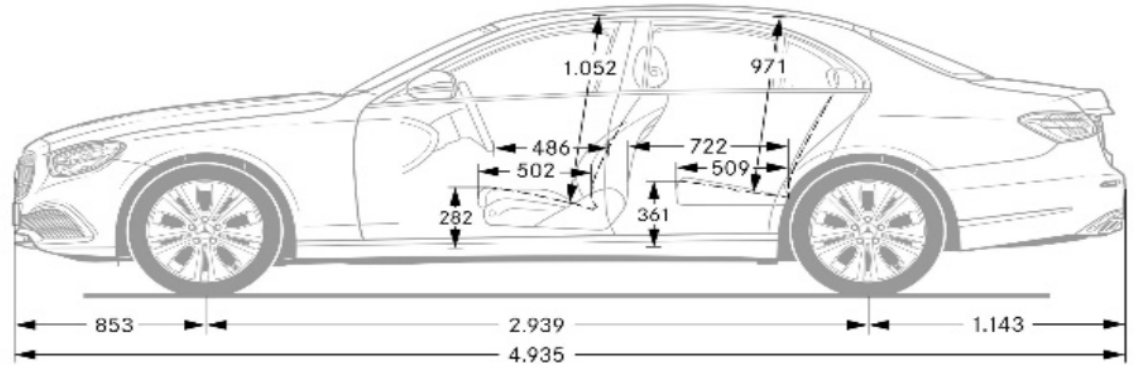

Rozměry Třídy E sedan (W213)

Platnost 13. 4. 2021