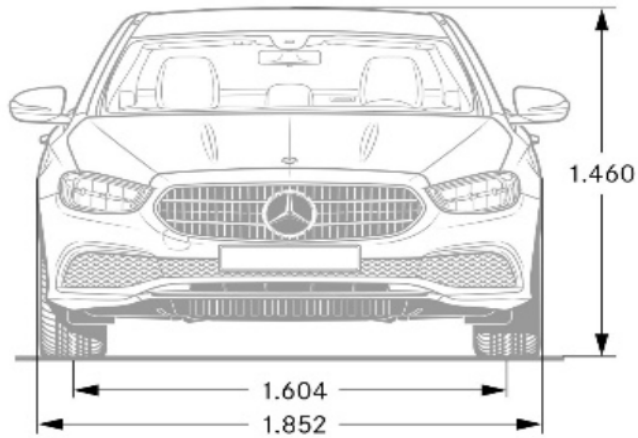

Rozměry Třídy E sedan (W213)

Platnost 13. 4. 2021