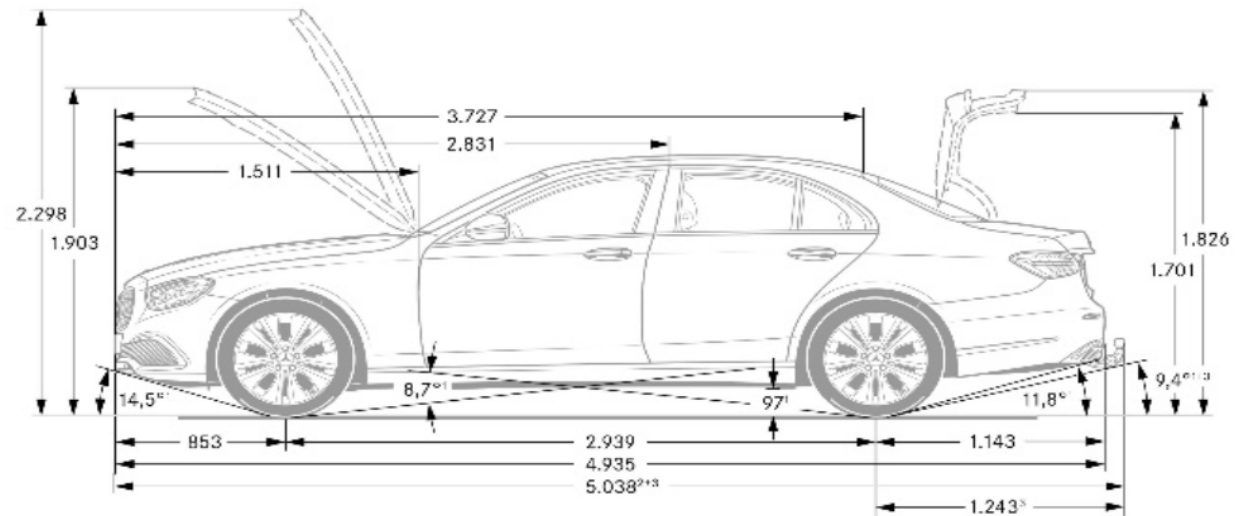

Rozměry Třídy E sedan (W213)

Platnost 13. 4. 2021