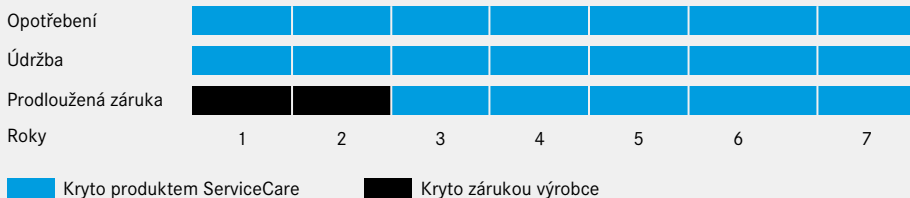

ServiceCare Complete

Smlouva pokrývá veškeré servisní práce včetně výměn opotřebitelných dílů za pevně stanovenou měsíční splátku. S tímto produktem máte servisní činnosti zcela pod kontrolou. Snižujete nepředvídatelná rizika a vícenáklady spojené s provozem vašeho vozu. ServiceCare Complete vám zajistí komplexní péči o váš vůz.

Maximální doba trvání / kilometrický proběh: 7 let / 300 000 km

Sjednání smlouvy

Smlouvu doporučujeme sjednat při nákupu vozidla, při jeho převzetí, nebo do 60 dní od první registrace. Nejpozději však do 12 měsíců od první registrace vozu nebo do provedení první servisní prohlídky.

Obsah smlouvy

Výměna opotřebovaných dílů (např. brzdy a brzdová obložení, akumulátor, spojka, odpružení, olej) a také pravidelná údržba dle servisní knížky a specifikací výrobce. Prodloužená záruka pokrývá téměř veškeré díly vč. jejich součástí (např. motor, převodovka, nápravy, elektrický systém, klimatizace).

Příkladové kalkulace servisní smlouvy Complete

Typ	Délka trvání	Počet splátek	Kilometrůž/rok	Kilometrůž/smlouva	Kč/km	Měsíční splátka
Citan 111CDI	3 roky	36	30 000 km	90 000 km	0,34 Kč	849 Kč
	4 roky	48		120 000 km	0,42 Kč	1 049 Kč
	5 let	60		150 000 km	0,56 Kč	1 392 Kč
Vito 116CDI	3 roky	36	45 000 km	135 000 km	0,33 Kč	1 248 Kč
	4 roky	48	40 000 km	180 000 km	0,44 Kč	1 654 Kč
	5 let	60		200 000 km	0,62 Kč	2 055 Kč
Sprinter 316CDI	3 roky	36	80 000 km	240 000 km	0,38 Kč	2 506 Kč
	4 roky	48	40 000 km	160 000 km	0,61 Kč	2 021 Kč
	5 let	60	30 000 km	150 000 km	0,91 Kč	2 278 Kč
Třída V300	3 roky	36	25 000 km	75 000 km	0,42 Kč	871 Kč
	4 roky	48		100 000 km	0,75 Kč	1 557 Kč
	5 let	60		125 000 km	0,97 Kč	2 023 Kč

Ceny v příkladové kalkulaci jsou uvedeny bez DPH a jsou platné do 30. 6. 2021. Vydavatel si vyhrazuje právo změny cen. Pro bližší informace kontaktujte svého prodejce Mercedes-Benz.