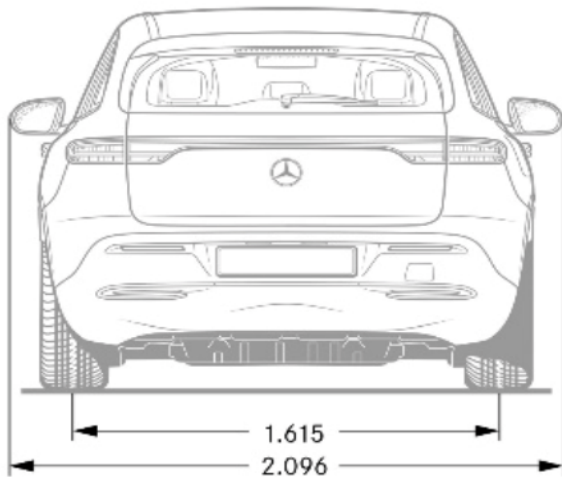

Rozměry EQC (N293)

Platnost 8. 7. 2021