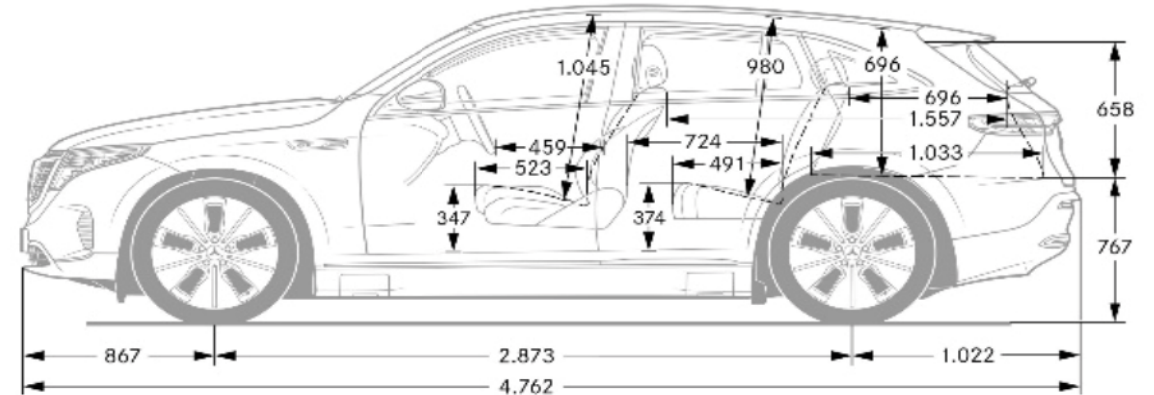

Rozměry EQC (N293)

Platnost 8. 7. 2021