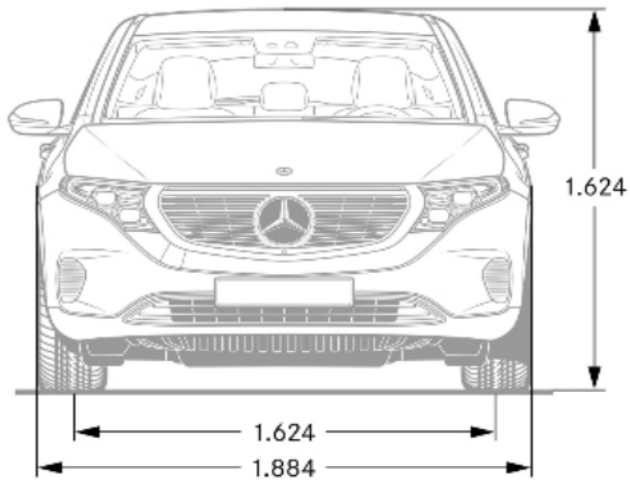

Rozměry EQC (N293)

Platnost 8. 7. 2021