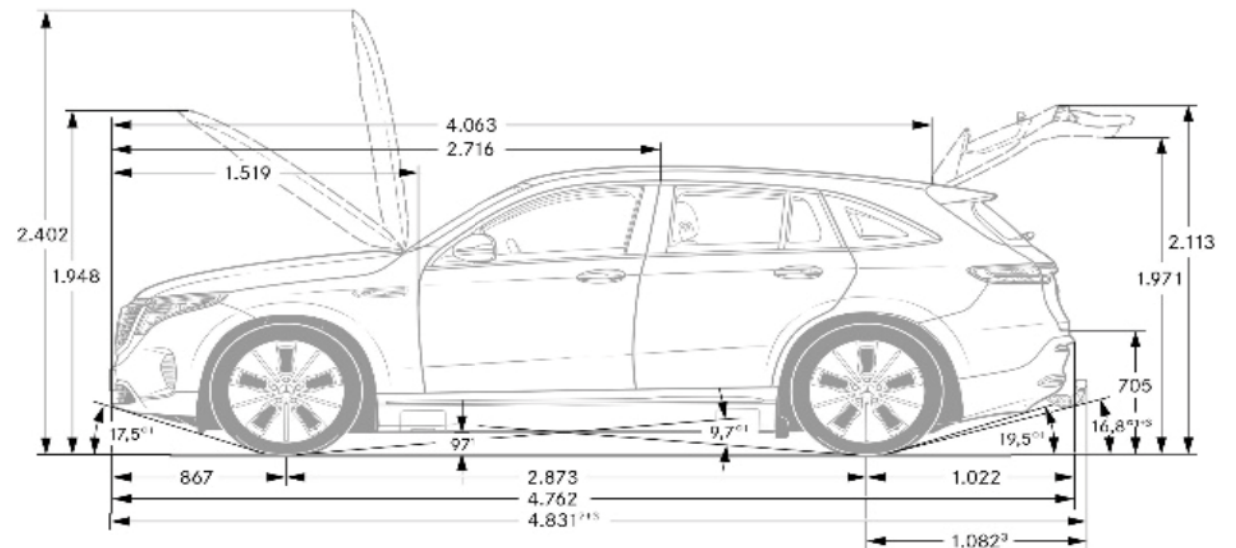

Rozměry EQC (N293)

Platnost 8. 7. 2021