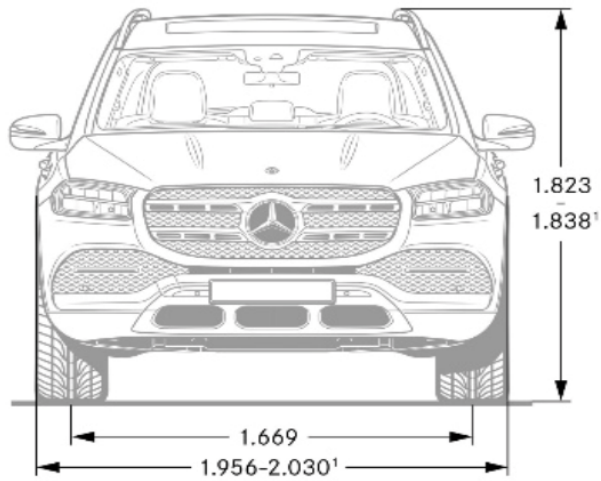

Rozměry GLS (X167)

Platnost 17. 6. 2021