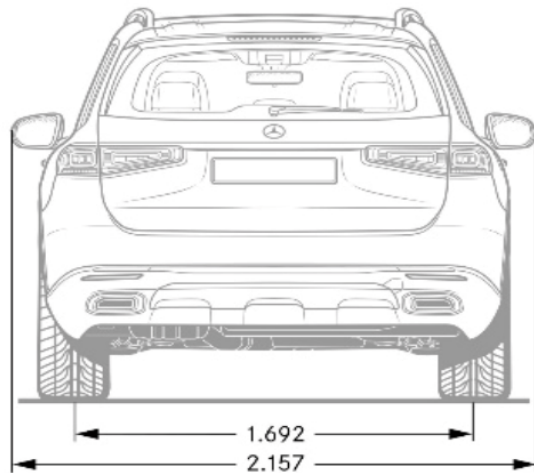

Rozměry GLS (X167)

Platnost 17. 6. 2021