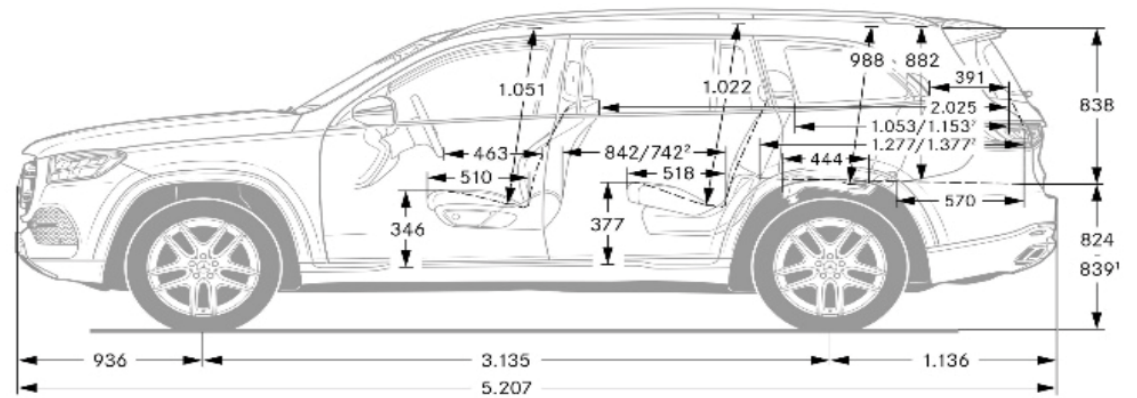

Rozměry GLS (X167)

Platnost 17. 6. 2021