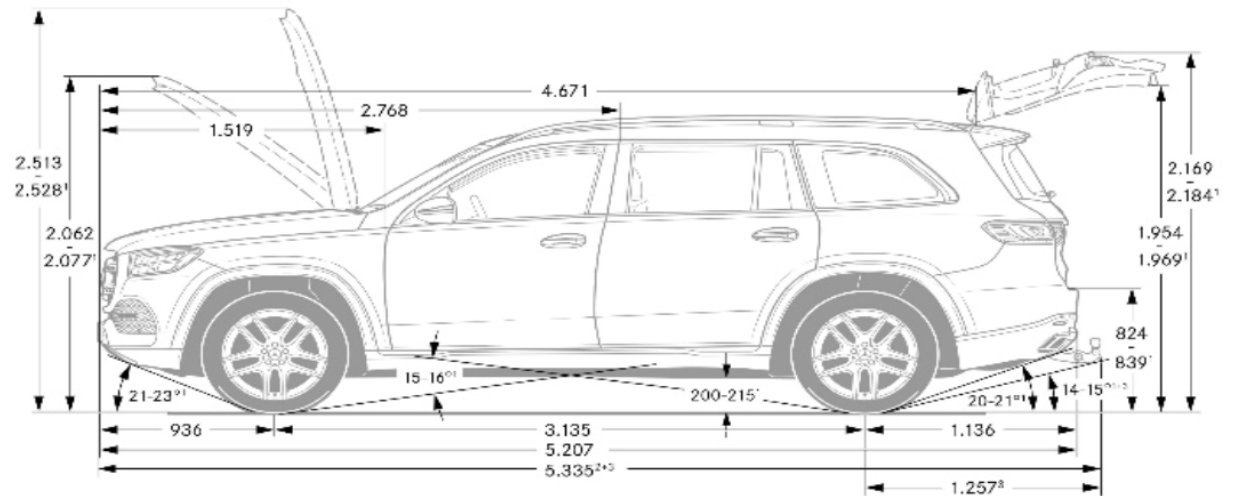

Rozměry GLS (X167)

Platnost 17. 6. 2021