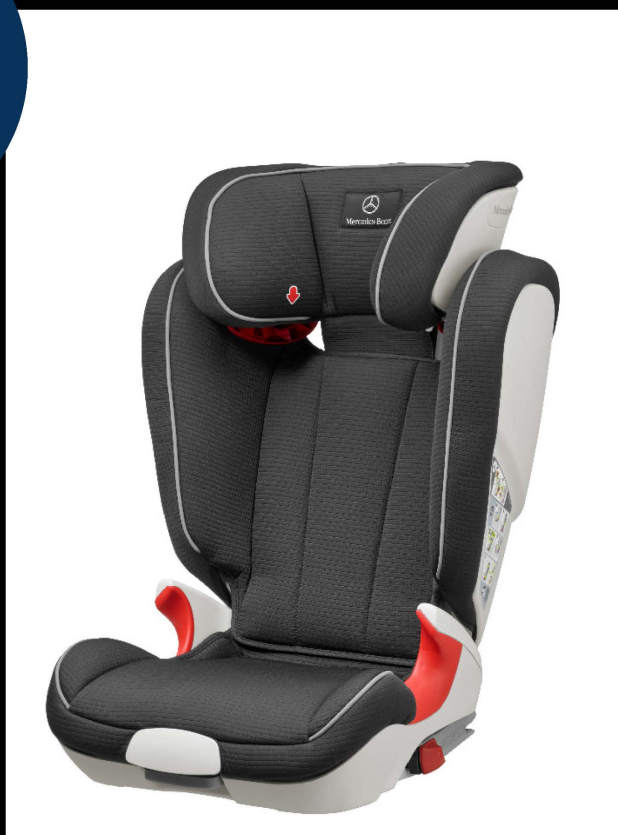

Produkt měsíce dubna

„Pohodlí, bezpečí a funkčnost“

-20 %

Dětská sedačka KIDFIX XP
A0009702302

~~8 680 Kč*~~
6 899 Kč*

Pro děti ve věku od 3,5 do 12 let (tělesná hmotnost 15 až 36 kg). Bezpečně připevněna k vozidlu pomocí ISOFIT. Příkladná ochrana proti bočnímu nárazu. Opěradlo lze odstranit tak, aby sedačka mohla být použita jako podsedák. Nastavitelná opěrka umožňuje, aby sedačka „rostla s dítětem“.