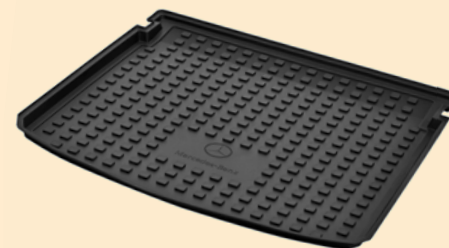

*Pro více informací kontaktujte svého servisního partnera Mercedes-Benz. Akce platí od 1. 9. 2021 do 31. 10. 2021 nebo do vyprodání zásob.